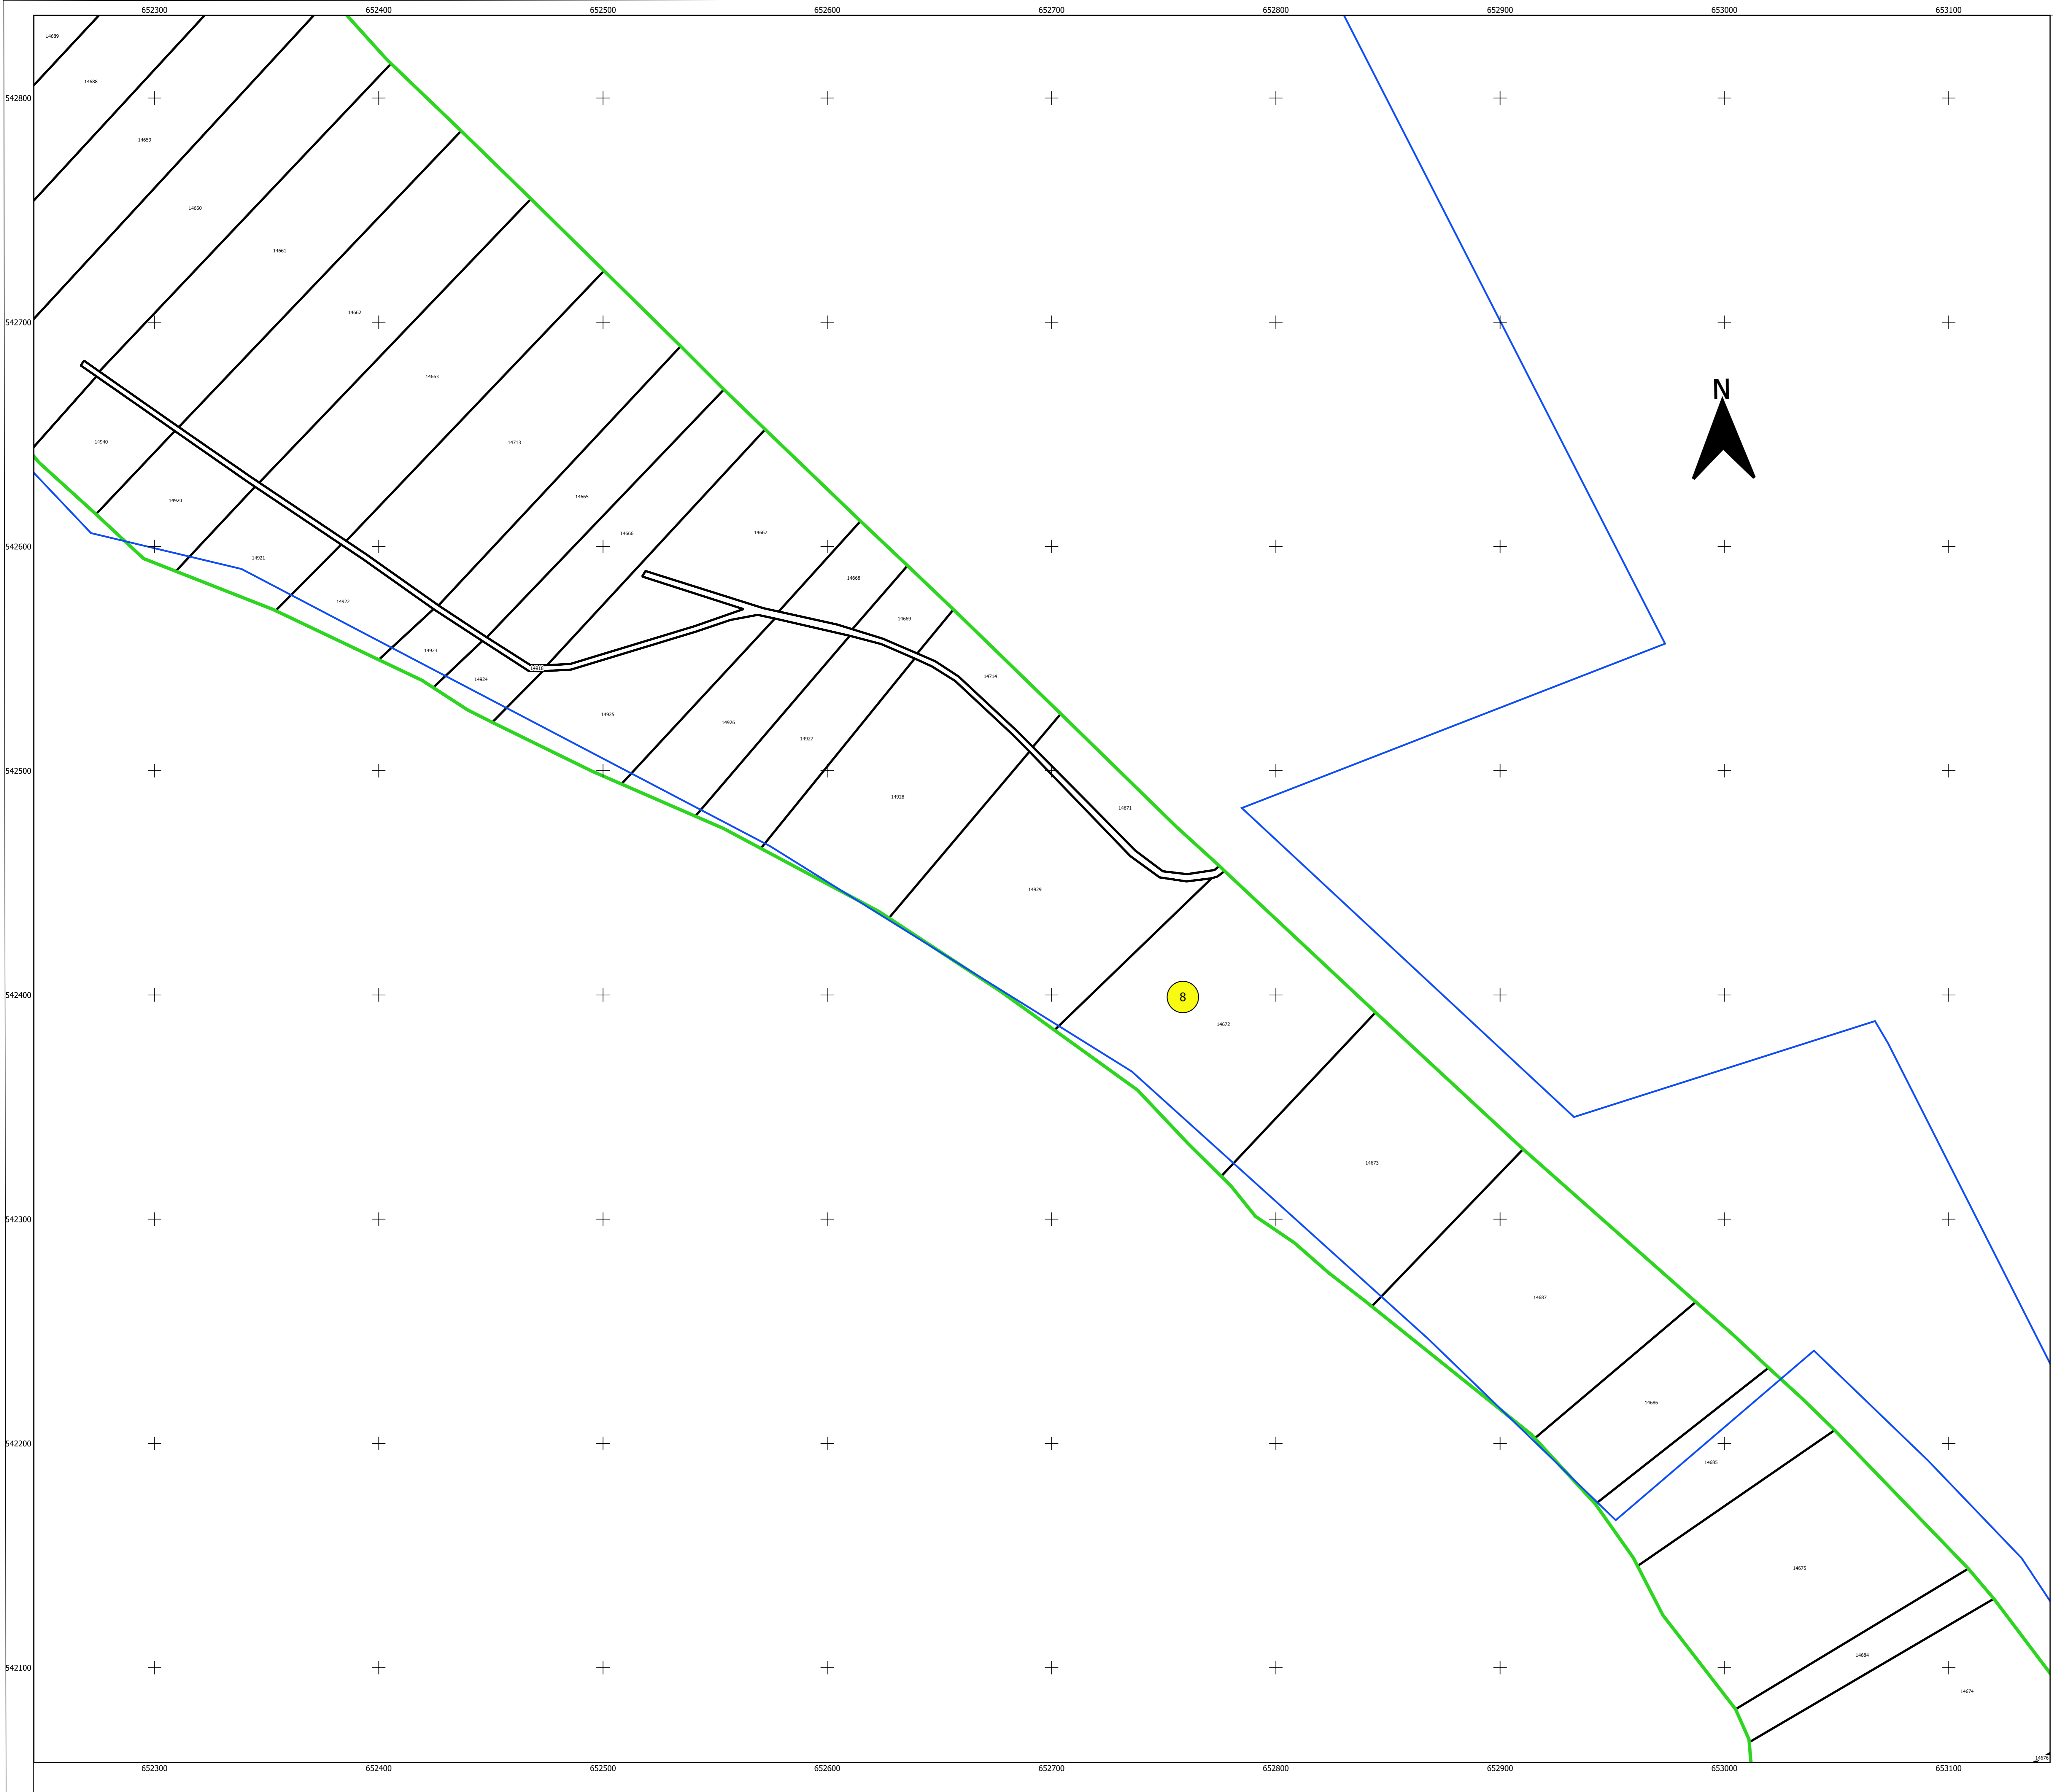

Plan Cadastral
U.A.T. Racaciuni, Jud. Bacau
Sector Cadastral Nr. 8
Scara 1: 1000
Sistem de proiectie stereografic 1970
SPRE PUBLICARE
Plansa nr. 9

Schita dispunerii sectoarelor cadastrale

Legenda :

- Limita U.A.T.
- Limita sector cadastral
- Limita imobil
- Limita constructie
- Limita intravilan
- 2064 ID imobil
- 8 Nr. sector