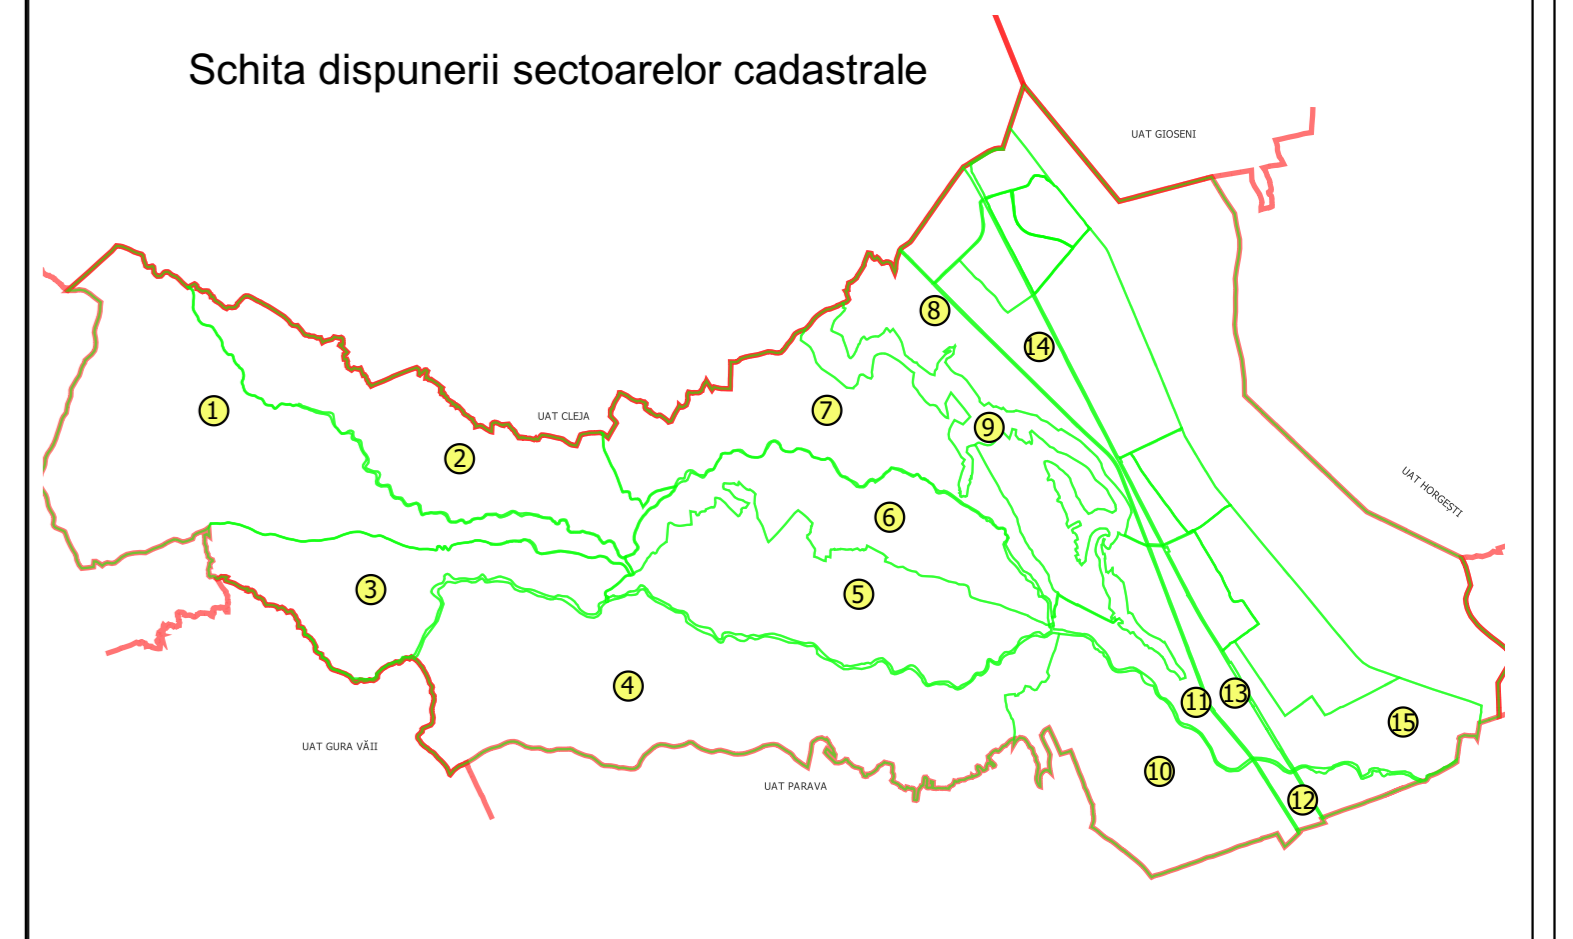

Plan Cadastral
U.A.T. Racaciuni, Jud. Bacau
Sector Cadastral Nr. 8
Scara 1: 1000
Sistem de proiectie stereografic 1970
SPRE PUBLICARE
Plansa nr. 9

Schita dispunerii sectoarelor cadastrale

Legenda :

- Limita U.A.T.
- Limita sector cadastral
- Limita imobil
- Limita constructie
- Limita intravilan
- 2064 ID imobil
- 8 Nr. sector

INTOCMIT:
SC GEOSILVA SRL
FLORIN LACATUSU
05.08.2022