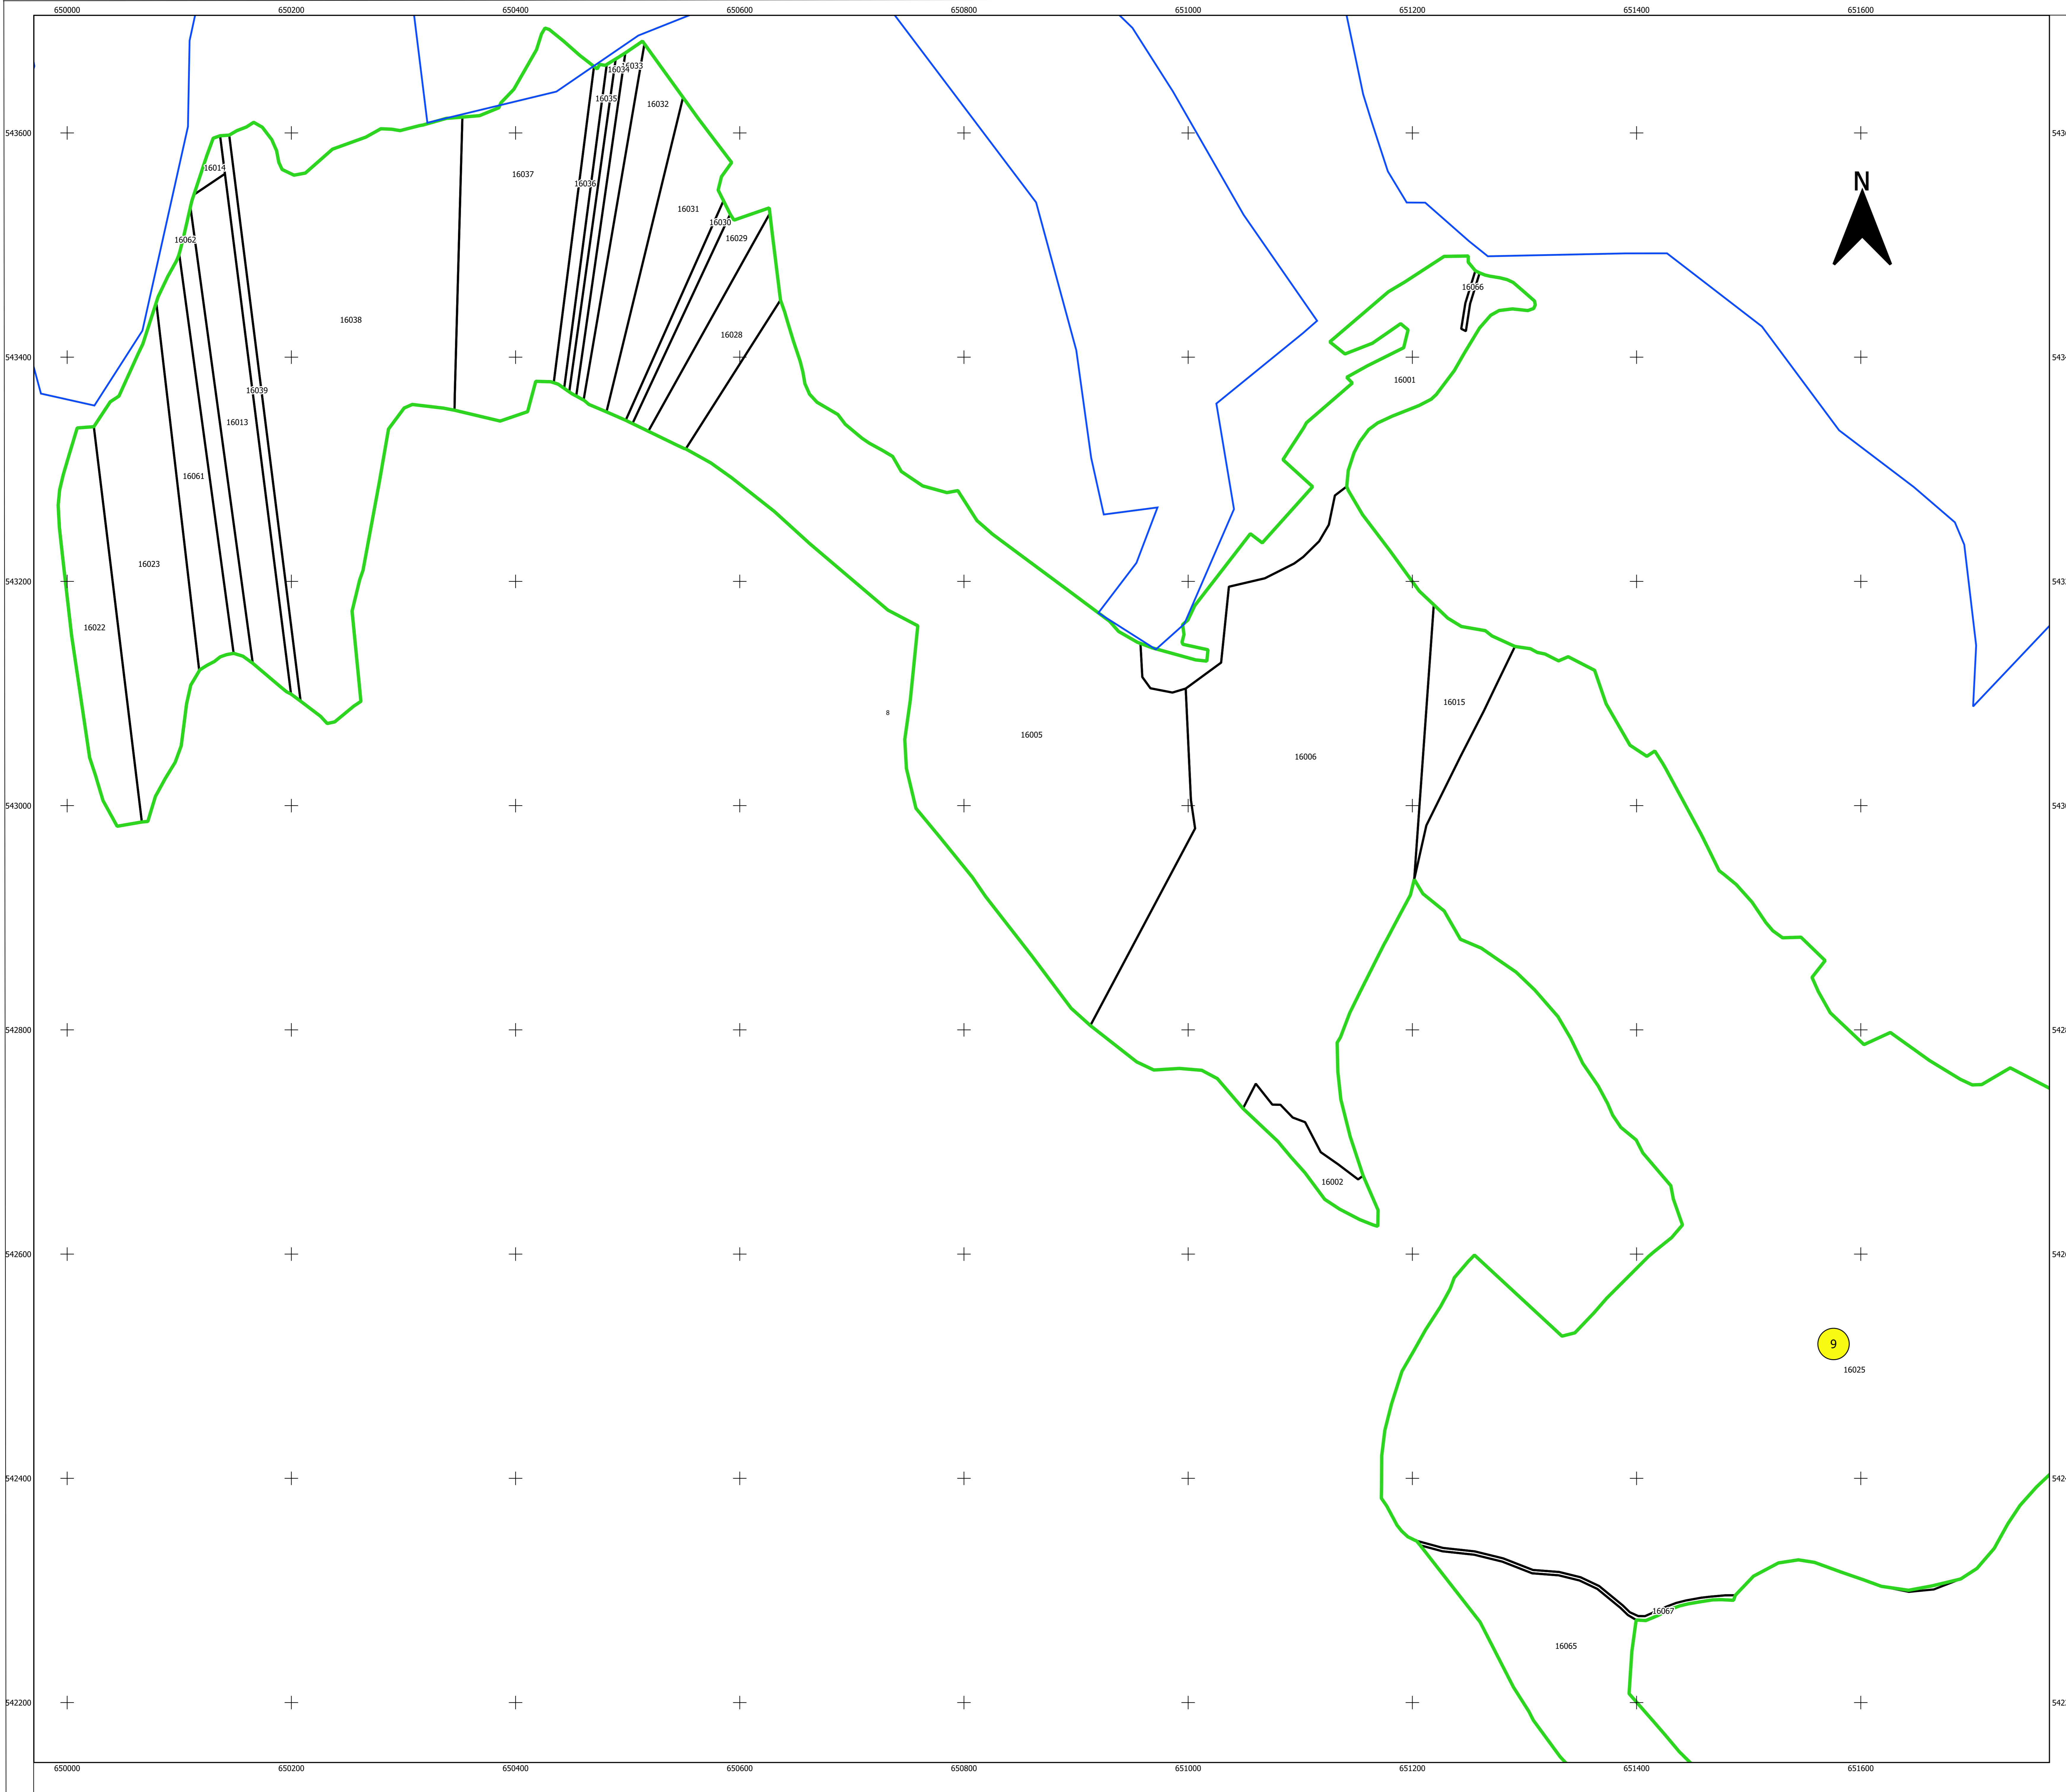

Plan Cadastral
U.A.T. Racaciuni, Jud. Bacau
Sector Cadastral Nr. 9
Scara 1: 2000
Sistem de proiectie stereografic 1970
SPRE PUBLICARE
Plansa nr. 1

Legenda :

	Limita U.A.T.
	Limita sector cadastral
	Limita imobil
	Limita constructie
	Limita intravilan
	ID imobil
	Nr. sector

INTOCMIT:
SC GEOSILVA SRL
FLORIN LACATUSU
05.08.2022