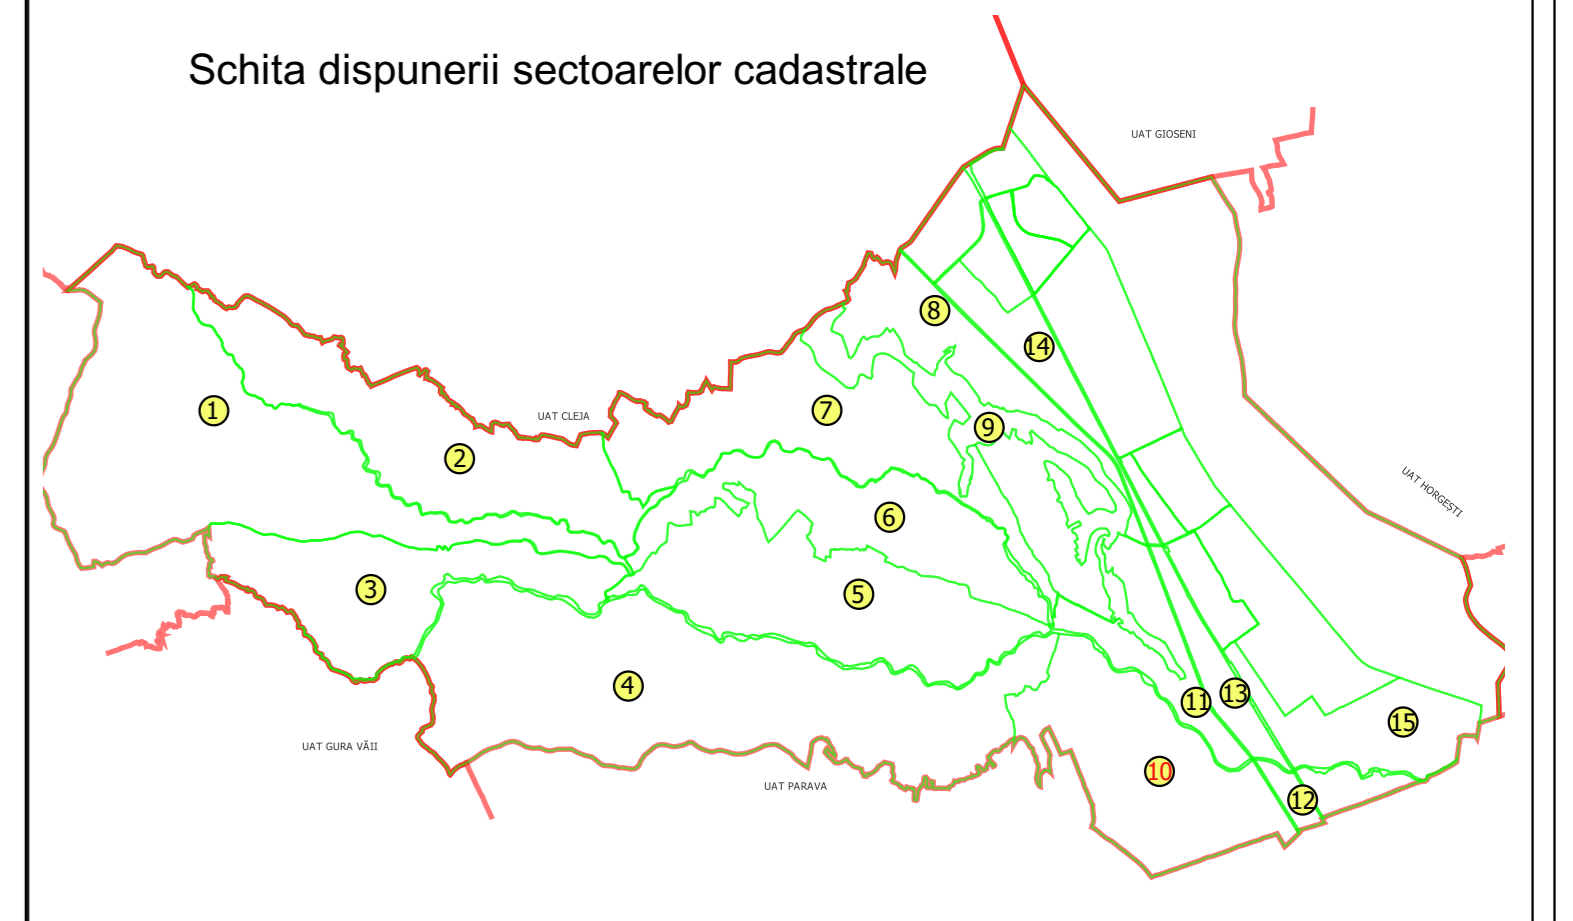

Plan Cadastral
U.A.T. Racaciuni, Jud. Bacau
Sector Cadastral Nr. 9
Scara 1: 2000
Sistem de proiectie stereografic 1970
SPRE PUBLICARE
Plansa nr. 1

Legenda :

	Limita U.A.T.
	Limita sector cadastral
	Limita imobil
	Limita constructie
	Limita intravilan
	ID imobil
	Nr. sector

INTOCMIT:
SC GEOSILVA SRL
FLORIN LACATUSU
05.08.2022