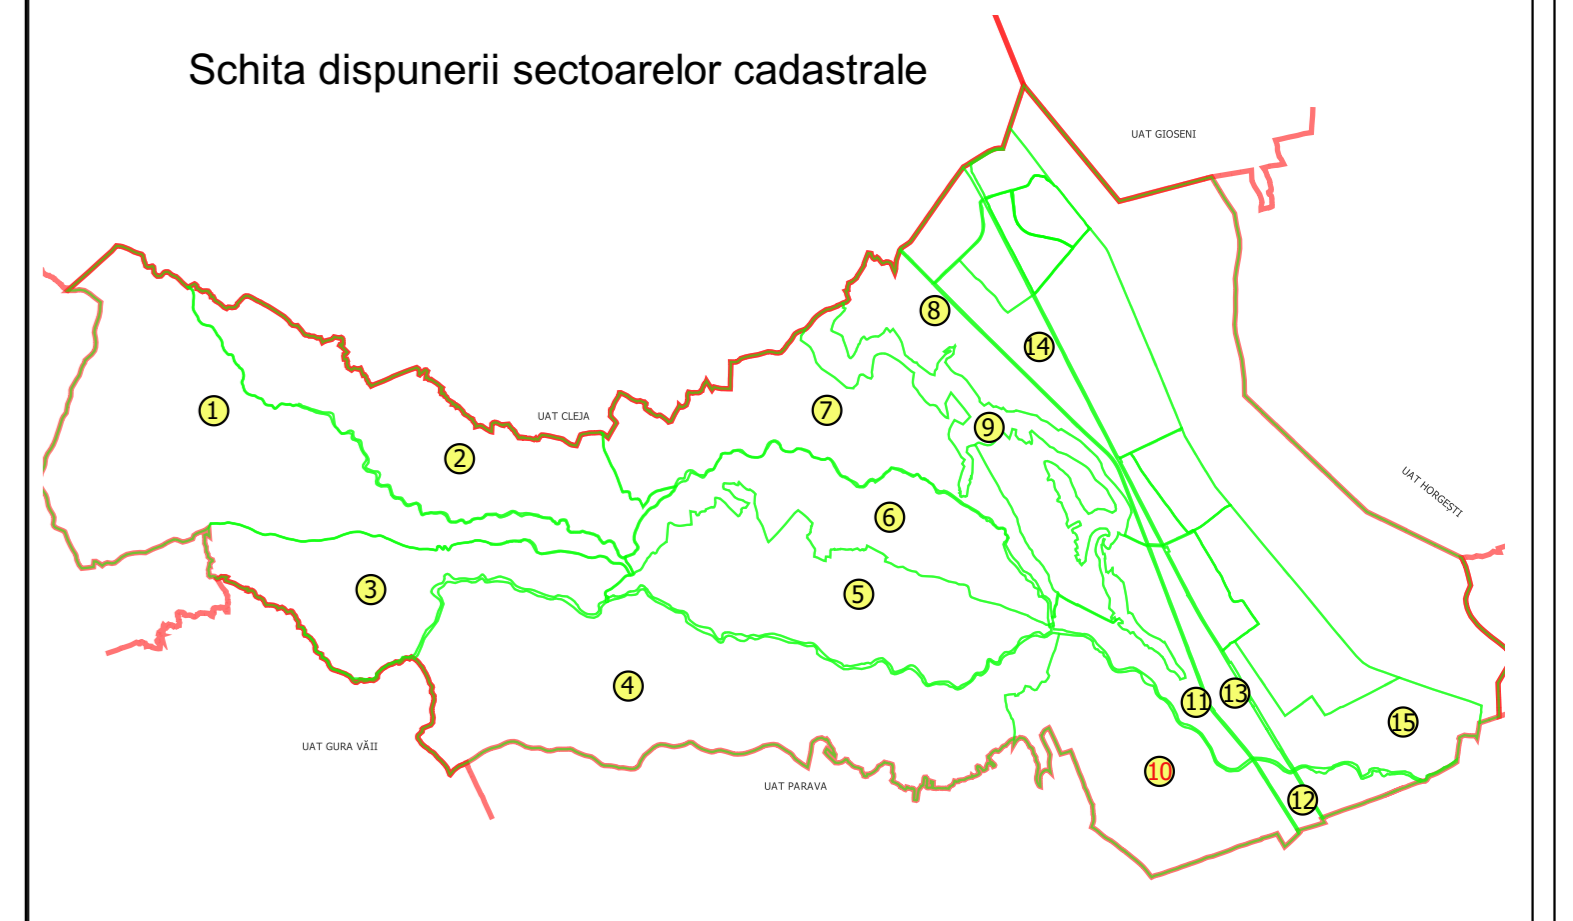

Plan Cadastral
U.A.T. Racaciuni, Jud. Bacau
Sector Cadastral Nr. 9
Scara 1: 2000
Sistem de proiectie stereografic 1970
SPRE PUBLICARE
Plansa nr. 2

Legenda :

	Limita U.A.T.
	Limita sector cadastral
	Limita imobil
	Limita constructie
	Limita intravilan
	ID imobil
	Nr. sector

INTOCMIT:
SC GEOSILVA SRL
FLORIN LACATUSU
05.08.2022