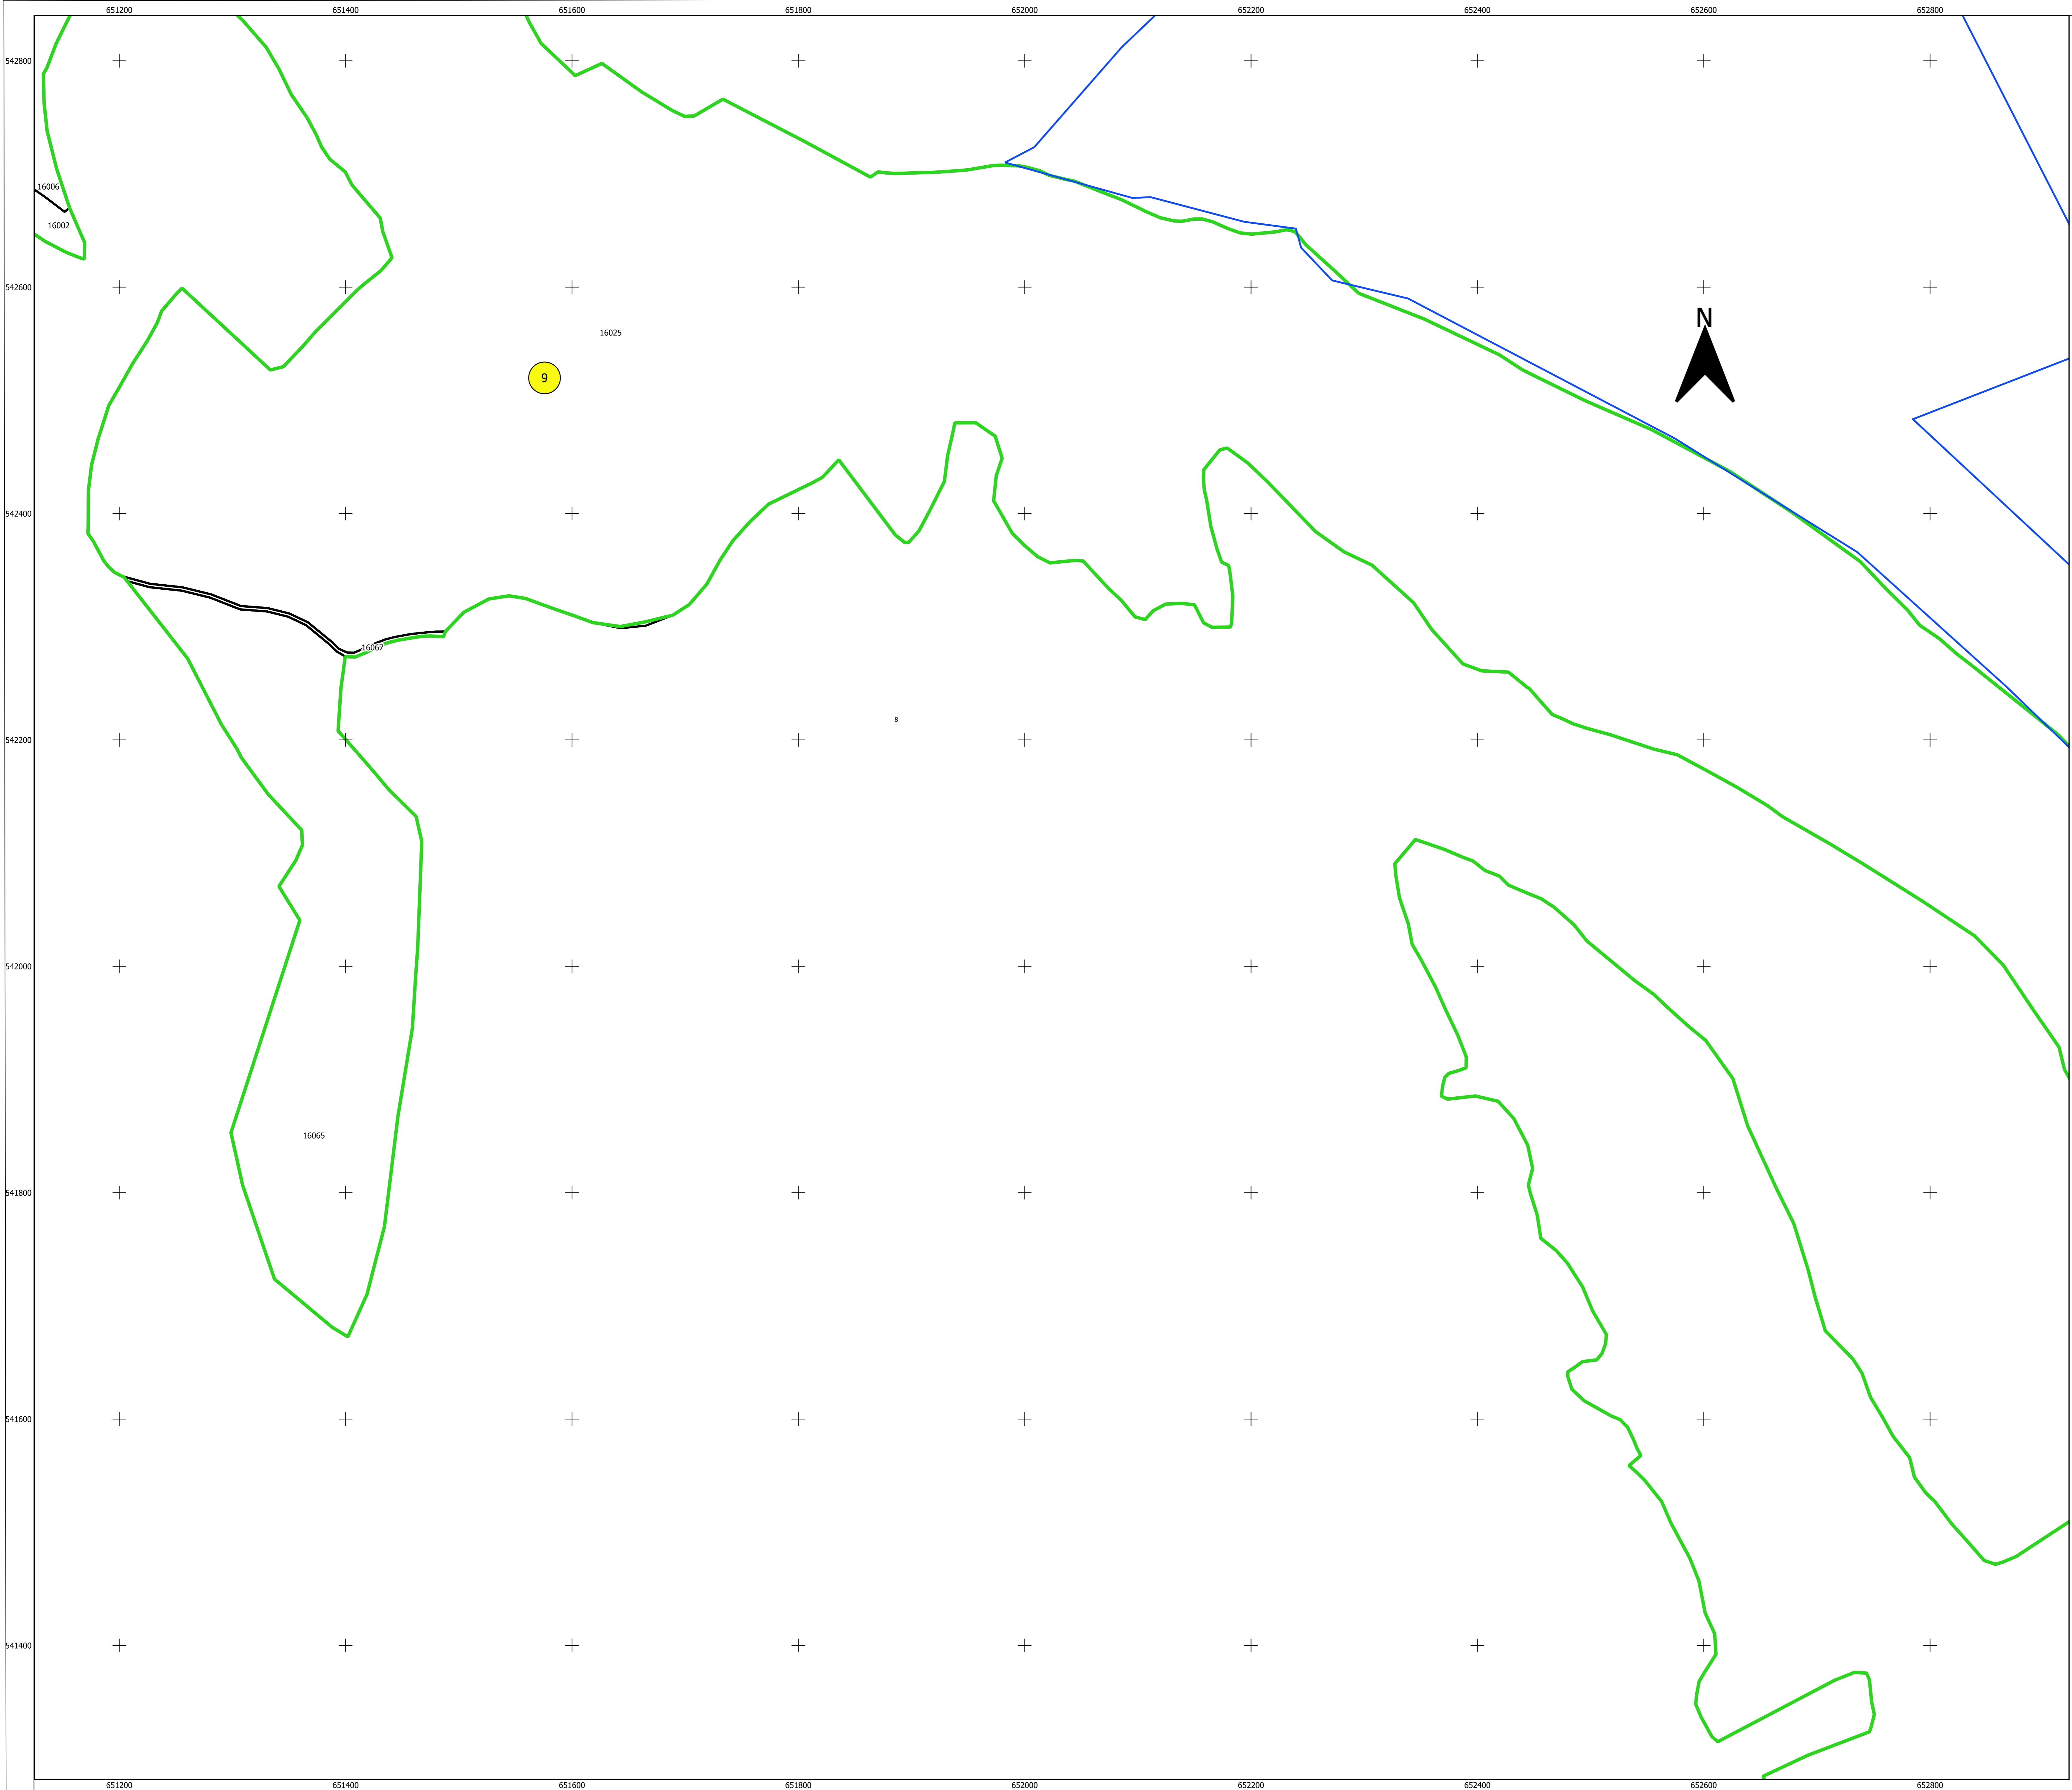

Plan Cadastral
U.A.T. Racaciuni, Jud. Bacau
Sector Cadastral Nr. 9
Scara 1: 2000
Sistem de proiectie stereografic 1970
SPRE PUBLICARE
Plansa nr. 2

Legenda :

	Limita U.A.T.
	Limita sector cadastral
	Limita imobil
	Limita constructie
	Limita intravilan
	ID imobil
	Nr. sector

INTOCMIT:
SC GEOSILVA SRL
FLORIN LACATUSU
05.08.2022