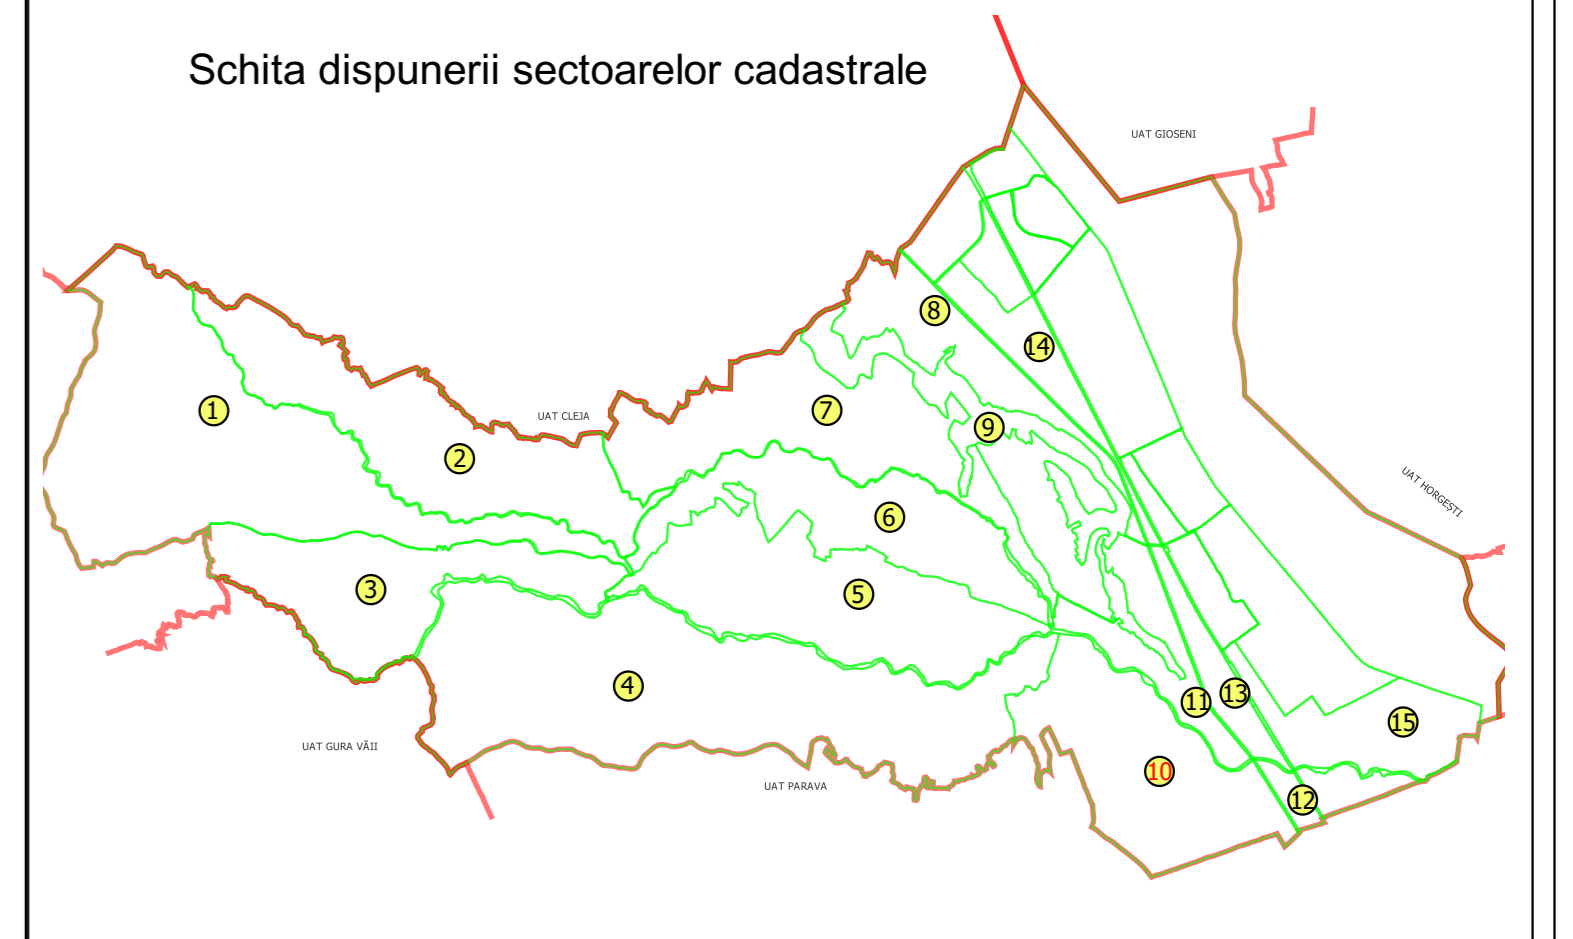

Plan Cadastral
U.A.T. Racaciuni, Jud. Bacau
Sector Cadastral Nr. 9
Scara 1: 2000
Sistem de proiectie stereografic 1970
SPRE PUBLICARE
Plansa nr. 3

Schita dispunerii sectoarelor cadastrale

Legenda :

- Limita U.A.T.
- Limita sector cadastral
- Limita imobil
- Limita constructie
- Limita intravilan
- 839 ID imobil
- Ⓣ Nr. sector