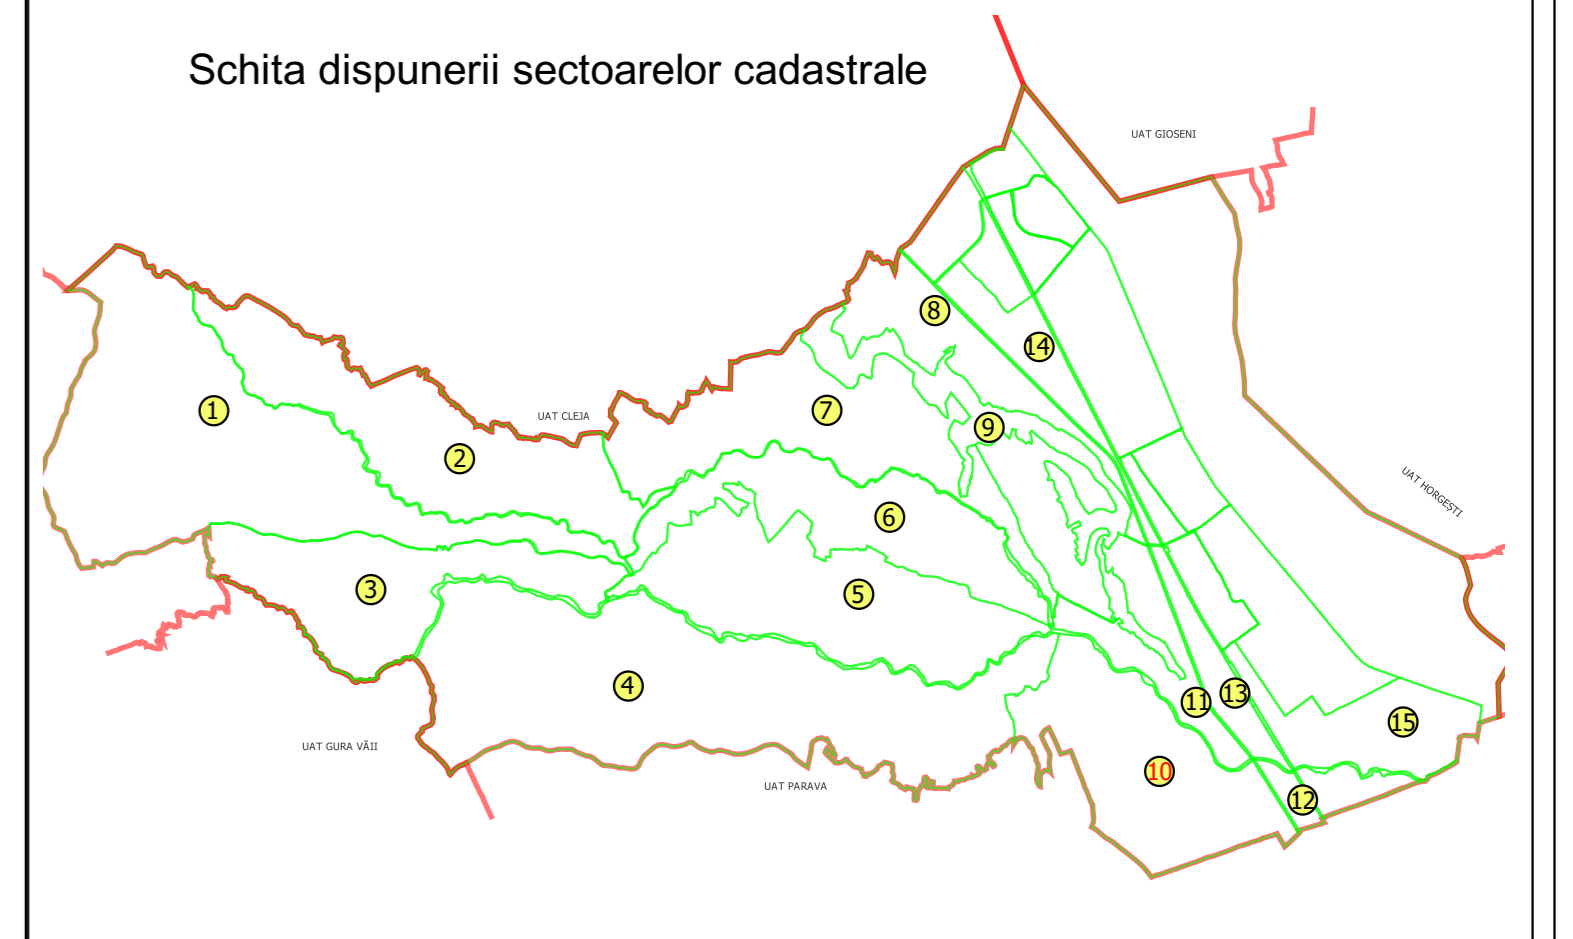

Plan Cadastral
U.A.T. Racaciuni, Jud. Bacau
Sector Cadastral Nr. 9
Scara 1: 2000
Sistem de proiectie stereografic 1970
SPRE PUBLICARE
Plansa nr. 4

Schita dispunerii sectoarelor cadastrale

Legenda :

	Limita U.A.T.
	Limita sector cadastral
	Limita imobil
	Limita constructie
	Limita intravilan
	ID imobil
	Nr. sector