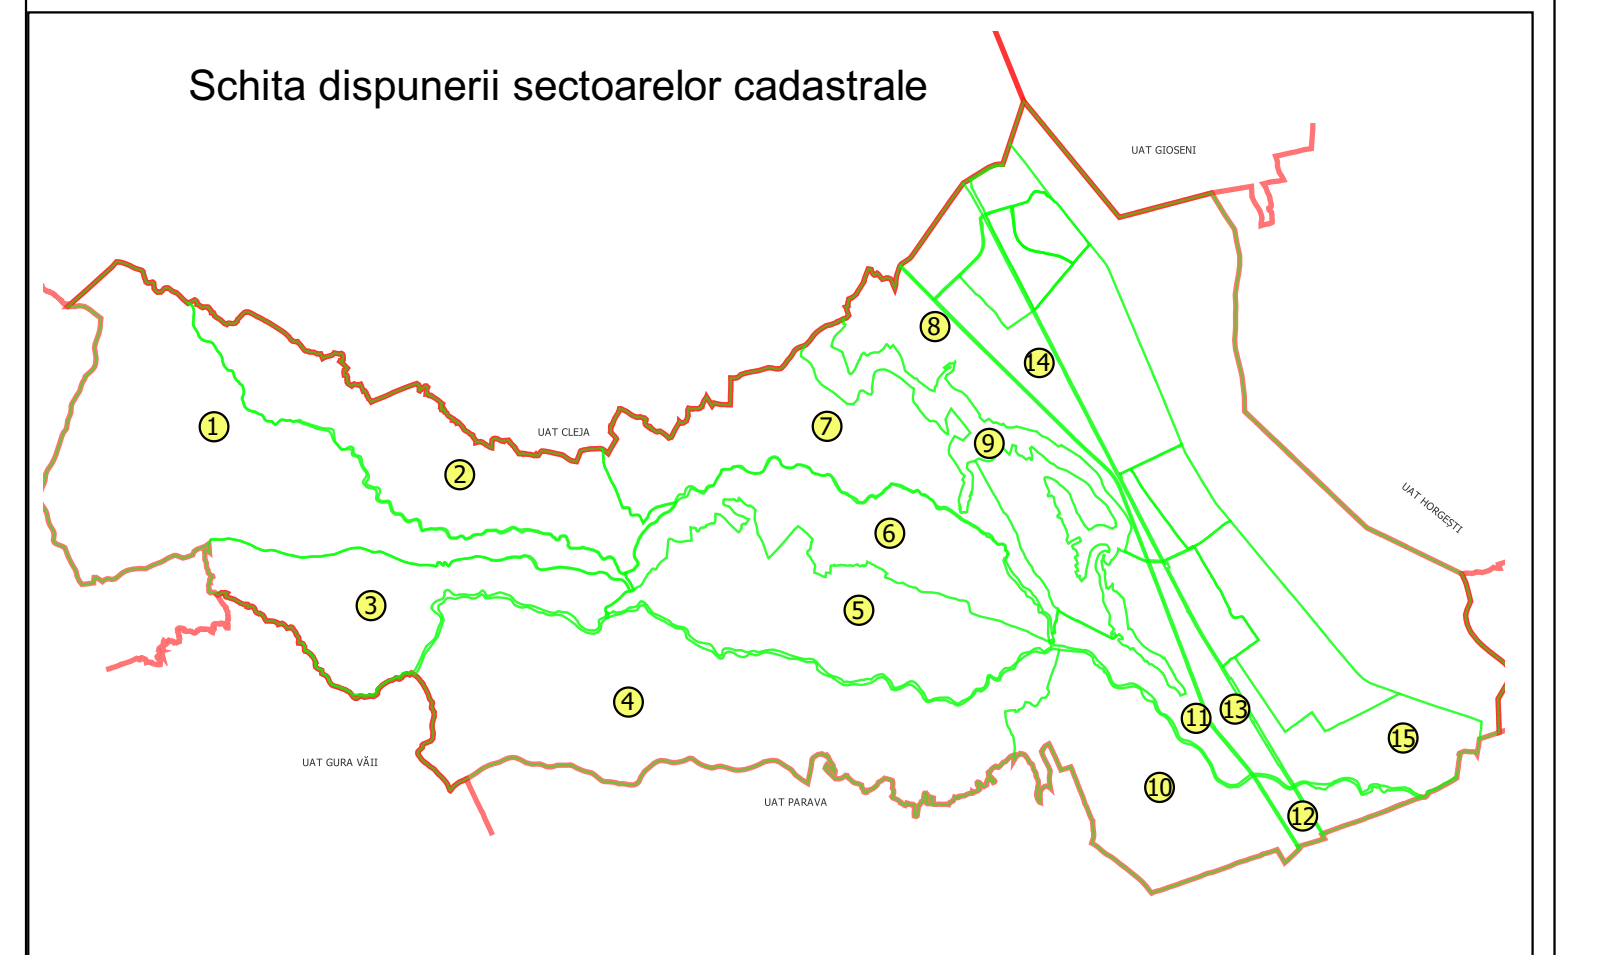

Plan Cadastral
U.A.T. Racaciuni, Jud. Bacau
Sector Cadastral Nr. 11
Scara 1: 1000
Sistem de proiectie stereografic 1970
SPRE PUBLICARE
Plansa nr. 1

Legenda :

	Limita U.A.T.
	Limita sector cadastral
	Limita imobil
	Limita constructie
	Limita intravilan
	ID imobil
	Nr. sector

INTOCMIT:
SC GEOSILVA SRL
FLORIN LACATUSU
05.08.2022